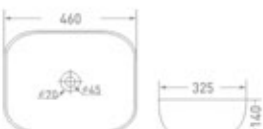

1760
 Table Mounted
 Size : 550 x 400 x 140 mm
 Color

1761
 Table Mounted
 Size : 380 x 380 x 140 mm
 Color

▲

1769

Table Mounted

Size : 505 x 380 x 160 mm

Color

▶ **1768**

Table Mounted

Size : 405 x 405 x 160 mm

Color

1746
Table Mounted
Size : 495 x 395 x 150 mm
 Color

1745
Table Mounted
Size : 390 x 390 x 140 mm
 Color

1718
Table Mounted
Size : 460 x 325 x 140 mm
 Color

1714
Table Mounted
Size : 490 x 400 x 150 mm
 Color

1740
Table Mounted
Size : 510 x 390 x 140 mm
 Color

1749
Table Mounted
Size : 490 x 355 x 140 mm
 Color

1739
Table Mounted
Size : 410 x 145 mm
 Color

1713
Table Mounted
Size : 400 x 400 x 150 mm
 Color

1723
Table Mounted
Size : 580 x 350 x 115 mm
 Color