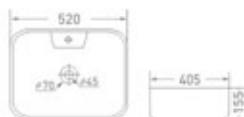

▲
1555

Table/Wall Mounted

Size : 390 x 305 x 120 mm

Color

1539
Table Mounted
Size : 480 x 370 x 130 mm
 Color

1757
Table Mounted
Size : 520 x 405 x 155 mm
 Color

1626
Table Mounted
Size : 480 x 370 x 125 mm
 Color