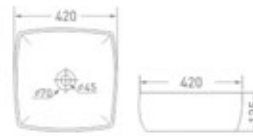

1735
Table Mounted
Size : 420 x 420 x 135 mm
☐ Color