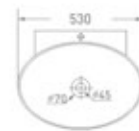

1759
 Semi Counter
 Size : 550 x 470 x 185 mm
 Color

▲
1721
 Semi Counter
 Size : 610 x 405 x 120 mm
 Color

▲
1720
 Semi Counter
 Size : 515 x 340 x 155 mm
 Color

▲
1722
 Semi Counter
 Size : 590 x 390 x 165 mm
 Color

1646
 Table/Wall Mounted
 Size : 530 x 410 x 185 mm
 Color

1650 - R
 Table/Wall Mounted
 Size : 420 x 300 x 120 mm
 Color

1651 - L
 Table/Wall Mounted
 Size : 420 x 300 x 120 mm
 Color

Mid-Sized & Compact Ceramic Wash Basins