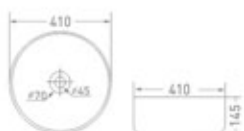

Table Mounted

Size : 405 x 405 x 160 mm

Color

1746
Table Mounted
Size : 495 x 395 x 150 mm
 Color

1745
Table Mounted
Size : 390 x 390 x 140 mm
 Color

1718
Table Mounted
Size : 460 x 325 x 140 mm
 Color

1714
Table Mounted
Size : 490 x 400 x 150 mm
 Color

1740
Table Mounted
Size : 510 x 390 x 140 mm
 Color

1749
Table Mounted
Size : 490 x 355 x 140 mm
 Color

1739
Table Mounted
Size : 410 x 145 mm
 Color

1713
Table Mounted
Size : 400 x 400 x 150 mm
 Color

1723
Table Mounted
Size : 580 x 350 x 115 mm
 Color