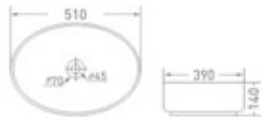

1760
 Table Mounted
 Size : 550 x 400 x 140 mm
 Color

1761
 Table Mounted
 Size : 380 x 380 x 140 mm
 Color

▲

1769

Table Mounted

Size : 505 x 380 x 160 mm

Color

▶ **1768**

Table Mounted

Size : 405 x 405 x 160 mm

Color

1746
Table Mounted
Size : 495 x 395 x 150 mm
 Color

1745
Table Mounted
Size : 390 x 390 x 140 mm
 Color

1718
Table Mounted
Size : 460 x 325 x 140 mm
 Color

1714
Table Mounted
Size : 490 x 400 x 150 mm
 Color

1740
Table Mounted
Size : 510 x 390 x 140 mm
 Color

1749
Table Mounted
Size : 490 x 355 x 140 mm
 Color

1739
Table Mounted
Size : 410 x 145 mm
 Color

1713
Table Mounted
Size : 400 x 400 x 150 mm
 Color

1723
Table Mounted
Size : 580 x 350 x 115 mm
 Color