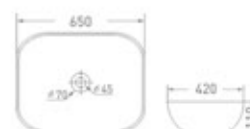

Table Mounted

Size : 615 x 415 x 140 mm

Color

1726
Table Mounted
Size : 730 x 370 x 130 mm
 Color

1733
Table Mounted
Size : 620 x 340 x 145 mm
 Color

▲
1727

Table Mounted

Size : 680 x 440 x 165 mm

Color

1612
 Table/Wall Mounted/Semi Counter
 Size : 1000 x 500 x 165 mm
 Color

1628
 Table/Wall Mounted
 Size : 810 x 470 x 130 mm
 Color

▲

1609

Table/Wall Mounted/Semi Counter

Size : 810 x 465 x 160 mm

Color

Size : 500 x 440 x 160 mm

Color

1702
Table Mounted
Size : 800 x 390 x 120 mm
 Color

1704
Table Mounted
Size : 650 x 420 x 110 mm
 Color

7067 - Glossy White
 Table Mounted
 Size : 615 x 360 x 110 mm
 Color