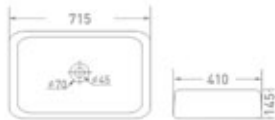

Size : 500 x 440 x 160 mm

Color

1702
Table Mounted
Size : 800 x 390 x 120 mm
 Color

1704
Table Mounted
Size : 650 x 420 x 110 mm
 Color

7067 - Glossy White
 Table Mounted
 Size : 615 x 360 x 110 mm
 Color

1754
 Table/Wall Mounted
 Size : 600 x 420 x 120 mm
 Color

1747
 Table Mounted
 Size : 605 x 425 x 150 mm
 Color

▲
1728

Table Mounted

Size : 715 x 410 x 145 mm

Color

▲
1772

Table/Wall Mounted

Size : 600 x 400 x 150 mm

Color

▲
1652

Table Mounted

Size : 600 x 380 x 160 mm

Color

Large Ceramic Wash Basins

▲
1782
 Table Mounted
 Size : 650 x 380 x 115 mm
 Color □