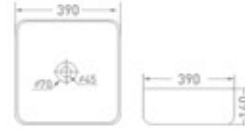

1760
 Table Mounted
 Size : 550 x 400 x 140 mm
 Color

1761
 Table Mounted
 Size : 380 x 380 x 140 mm
 Color

▲

1769

Table Mounted

Size : 505 x 380 x 160 mm

Color

▶ **1768**

Table Mounted

Size : 405 x 405 x 160 mm

Color

1746
Table Mounted
Size : 495 x 395 x 150 mm
 Color

1745
Table Mounted
Size : 390 x 390 x 140 mm
 Color

1718
Table Mounted
Size : 460 x 325 x 140 mm
 Color

1714
Table Mounted
Size : 490 x 400 x 150 mm
 Color

1740
Table Mounted
Size : 510 x 390 x 140 mm
 Color

1749
Table Mounted
Size : 490 x 355 x 140 mm
 Color

1739
Table Mounted
Size : 410 x 145 mm
 Color

1713
Table Mounted
Size : 400 x 400 x 150 mm
 Color

1723
Table Mounted
Size : 580 x 350 x 115 mm
 Color