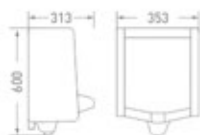

URINALS

▲
1641

Top Inlet/Back Inlet
Size : 625 x 370 x 290 mm

Color

▲
1548
 Top Inlet
 Size : 630 x 330 x 300 mm
 Color □

▲
1638
 Top Inlet
 Size : 600 x 353 x 313 mm
 □ Color

▲
1640
 Top Inlet
 Size : 490 x 280 x 255 mm
 □ Color