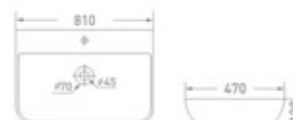

Table Mounted

Size : 615 x 415 x 140 mm

Color

1726
Table Mounted
Size : 730 x 370 x 130 mm
 Color

1733
Table Mounted
Size : 620 x 340 x 145 mm
 Color

▲
1727

Table Mounted

Size : 680 x 440 x 165 mm

Color

▲
1775

Table Mounted

Size : 600 x 420 x 150 mm

Color

▲
1725

Table Mounted

Size : 655 x 410 x 120 mm

Color

1612
 Table/Wall Mounted/Semi Counter
 Size : 1000 x 500 x 165 mm
 Color

1628
 Table/Wall Mounted
 Size : 810 x 470 x 130 mm
 Color

▲

1609

Table/Wall Mounted/Semi Counter

Size : 810 x 465 x 160 mm

Color