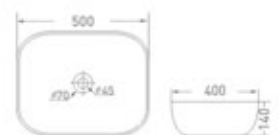

AQUANT

◀ **7068 - Rose Gold**
Table Mounted
Size : 500 x 400 x 140 mm
Color 

◀ **7068 - Gold**
Table Mounted
Size : 500 x 400 x 140 mm
Color 

7068 - Black ▶
 Table Mounted
 Size : 500 x 400 x 140 mm
 ■ Color

7068 - Silver ▶
 Table Mounted
 Size : 500 x 400 x 140 mm
 □ Color

◀ **7073 - Matt Rose Gold**
Table Mounted
Size : 355 x 115 mm
Color 

◀ **7073 - Matt Gold**
Table Mounted
Size : 355 x 115 mm
Color 

7073 - Matt White ▶
Table Mounted
Size : 355 x 115 mm
 Color