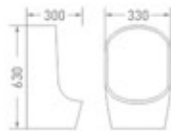

URINALS

▲
1641

Top Inlet/Back Inlet
Size : 625 x 370 x 290 mm

Color

▲
1548
 Top Inlet
 Size : 630 x 330 x 300 mm
 Color □

▲
1638
 Top Inlet
 Size : 600 x 353 x 313 mm
 □ Color

▲
1640
 Top Inlet
 Size : 490 x 280 x 255 mm
 □ Color