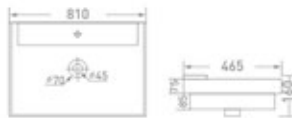

Color

▲
1775

Table Mounted

Size : 600 x 420 x 150 mm

Color

▲
1725

Table Mounted

Size : 655 x 410 x 120 mm

Color

1612
 Table/Wall Mounted/Semi Counter
 Size : 1000 x 500 x 165 mm
 Color

1628
 Table/Wall Mounted
 Size : 810 x 470 x 130 mm
 Color

▲

1609

Table/Wall Mounted/Semi Counter

Size : 810 x 465 x 160 mm

Color