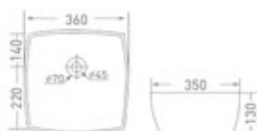

1773
Table Mounted
Size : 360 x 350 x 130 mm
☐ Color