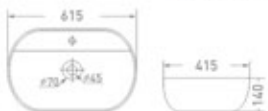

1764
 Table Mounted
 Size : 810 x 400 x 140 mm
 Color

1762
 Table Mounted
 Size : 600 x 415 x 140 mm
 Color

▲

1765

Table Mounted

Size : 815 x 415 x 140 mm

Color

▶ **1763**

Table Mounted

Size : 615 x 415 x 140 mm

Color

1726
Table Mounted
Size : 730 x 370 x 130 mm
 Color

1733
Table Mounted
Size : 620 x 340 x 145 mm
 Color

▲
1727

Table Mounted

Size : 680 x 440 x 165 mm