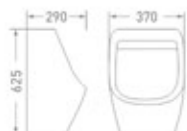

Size : 640 x 380 x 780 mm Trap Distance : 'P' - 180 mm/'S' - 200 mm

Color

Soft-Close
Toilet Seat

▲
1805

Wall-Hung Two-Piece Couple Suite WC with PVC Seat Cover

Size : 650 x 360 x 750 mm

Color

Soft-Close
Toilet Seat

URINALS

▲
1641

Top Inlet/Back Inlet
Size : 625 x 370 x 290 mm

Color

▲
1548
 Top Inlet
 Size : 630 x 330 x 300 mm
 Color □

▲
1638
 Top Inlet
 Size : 600 x 353 x 313 mm
 □ Color

▲
1640
 Top Inlet
 Size : 490 x 280 x 255 mm
 □ Color