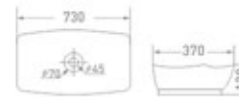

1764
 Table Mounted
 Size : 810 x 400 x 140 mm
 Color

1762
 Table Mounted
 Size : 600 x 415 x 140 mm
 Color

▲

1765

Table Mounted

Size : 815 x 415 x 140 mm

Color

▶ **1763**

Table Mounted

Size : 615 x 415 x 140 mm

Color

1726
Table Mounted
Size : 730 x 370 x 130 mm
 Color

1733
Table Mounted
Size : 620 x 340 x 145 mm
 Color

▲
1727

Table Mounted

Size : 680 x 440 x 165 mm