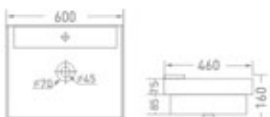

▲

1606

Semi Recessed

Size : 500 x 440 x 160 mm

☐ ☐ Color