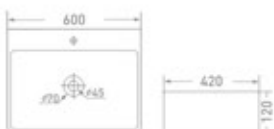

Size : 500 x 440 x 160 mm

Color

1702
Table Mounted
Size : 800 x 390 x 120 mm
 Color

1704
Table Mounted
Size : 650 x 420 x 110 mm
 Color

7067 - Glossy White
 Table Mounted
 Size : 615 x 360 x 110 mm
 Color