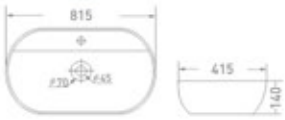

1764
 Table Mounted
 Size : 810 x 400 x 140 mm
 Color

1762
 Table Mounted
 Size : 600 x 415 x 140 mm
 Color

▲

1765

Table Mounted

Size : 815 x 415 x 140 mm

Color

▶ **1763**

Table Mounted

Size : 615 x 415 x 140 mm

Color

1726
Table Mounted
Size : 730 x 370 x 130 mm
 Color

1733
Table Mounted
Size : 620 x 340 x 145 mm
 Color

▲
1727

Table Mounted

Size : 680 x 440 x 165 mm