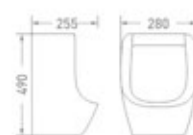

URINALS

▲
1641

Top Inlet/Back Inlet
Size : 625 x 370 x 290 mm

Color

▲
1548
 Top Inlet
 Size : 630 x 330 x 300 mm
 Color □

▲
1638
 Top Inlet
 Size : 600 x 353 x 313 mm
 □ Color

▲
1640
 Top Inlet
 Size : 490 x 280 x 255 mm
 □ Color