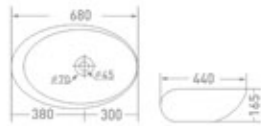

▲
1775

Table Mounted

Size : 600 x 420 x 150 mm

Color ☐