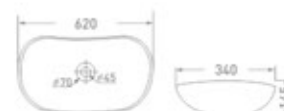

1764
 Table Mounted
 Size : 810 x 400 x 140 mm
 Color

1762
 Table Mounted
 Size : 600 x 415 x 140 mm
 Color

▲

1765

Table Mounted

Size : 815 x 415 x 140 mm

Color

▶ **1763**

Table Mounted

Size : 615 x 415 x 140 mm

Color

1726
Table Mounted
Size : 730 x 370 x 130 mm
 Color

1733
Table Mounted
Size : 620 x 340 x 145 mm
 Color

▲
1727

Table Mounted

Size : 680 x 440 x 165 mm

Color

▲
1775

Table Mounted

Size : 600 x 420 x 150 mm

Color

▲
1725

Table Mounted

Size : 655 x 410 x 120 mm