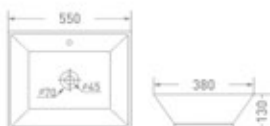

Table Mounted

Size : 405 x 405 x 160 mm

Color

1746
Table Mounted
Size : 495 x 395 x 150 mm
 Color

1745
Table Mounted
Size : 390 x 390 x 140 mm
 Color

1718
Table Mounted
Size : 460 x 325 x 140 mm
 Color

1714
Table Mounted
Size : 490 x 400 x 150 mm
 Color

1740
Table Mounted
Size : 510 x 390 x 140 mm
 Color

1749
Table Mounted
Size : 490 x 355 x 140 mm
 Color

1739
Table Mounted
Size : 410 x 145 mm
 Color

1713
Table Mounted
Size : 400 x 400 x 150 mm
 Color

1723
Table Mounted
Size : 580 x 350 x 115 mm
 Color

1712
Table Mounted
Size : 550 x 380 x 130 mm
 Color

1649
Table Mounted
Size : 510 x 360 x 150 mm
 Color

Mid-Sized & Compact Ceramic Wash Basins

▲

1724

Table/Wall Mounted

Size : 560 x 460 x 160 mm

Color